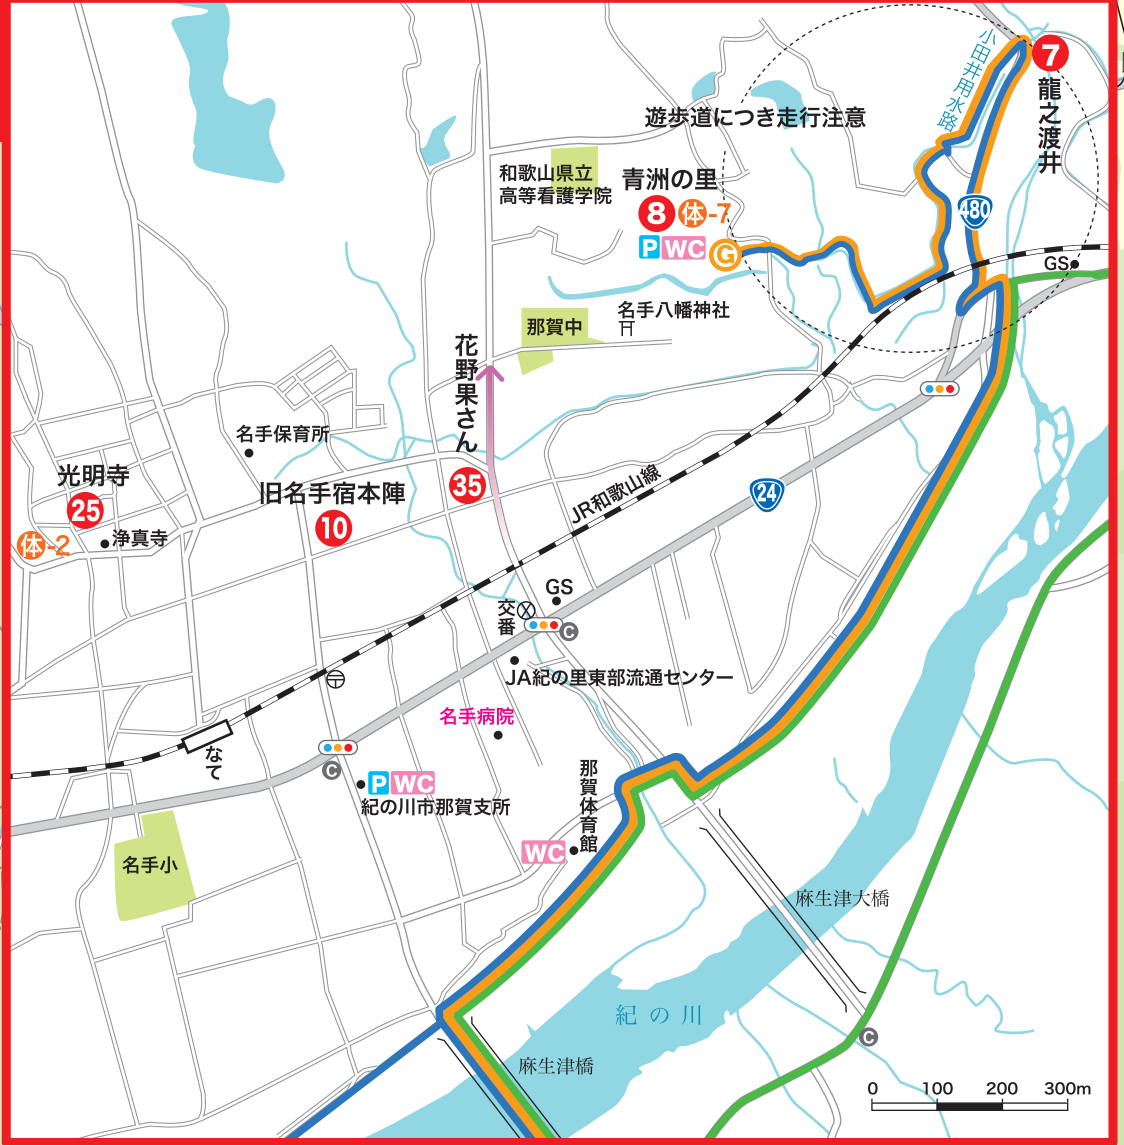

紀の川エリアサイクリングマップ

サイクリングおすすめコース

- 凡例
- ① コースのみどころ
 - コース上の目印
 - 24 国道
 - 信号
 - WC トイレ
 - P 駐車場
 - おすすめ体験
 - ★ 桜のみどころ
 - コンビニエンスストア
 - 警察署
 - 消防署
 - 学校
 - 神社
 - 寺
 - 坂道(矢印の方向が登り)