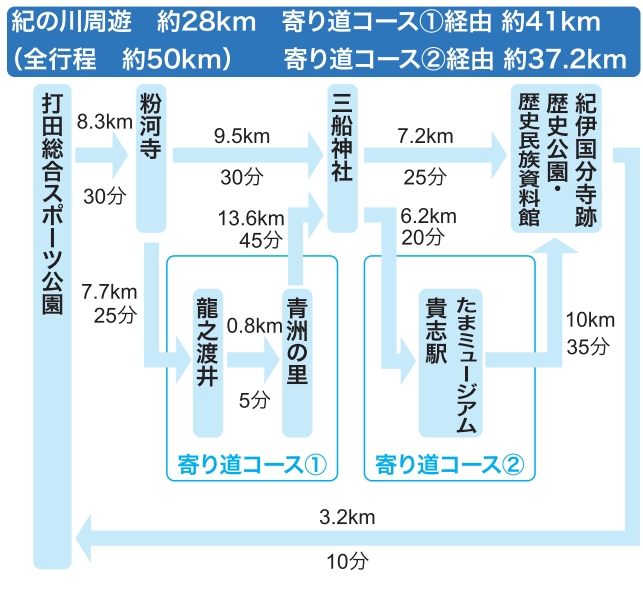

紀の川エリアサイクリングマップ

サイクリングおすすめコース

- 凡例
- ① コースのみどころ
 - コース上の目印
 - 24 国道
 - 信号
 - WC トイレ
 - P 駐車場
 - おすすめ体験
 - ★ 桜のみどころ
 - コンビニエンスストア
 - 警察署
 - 消防署
 - 学校
 - 神社
 - 寺
 - 坂道(矢印の方向が登り)