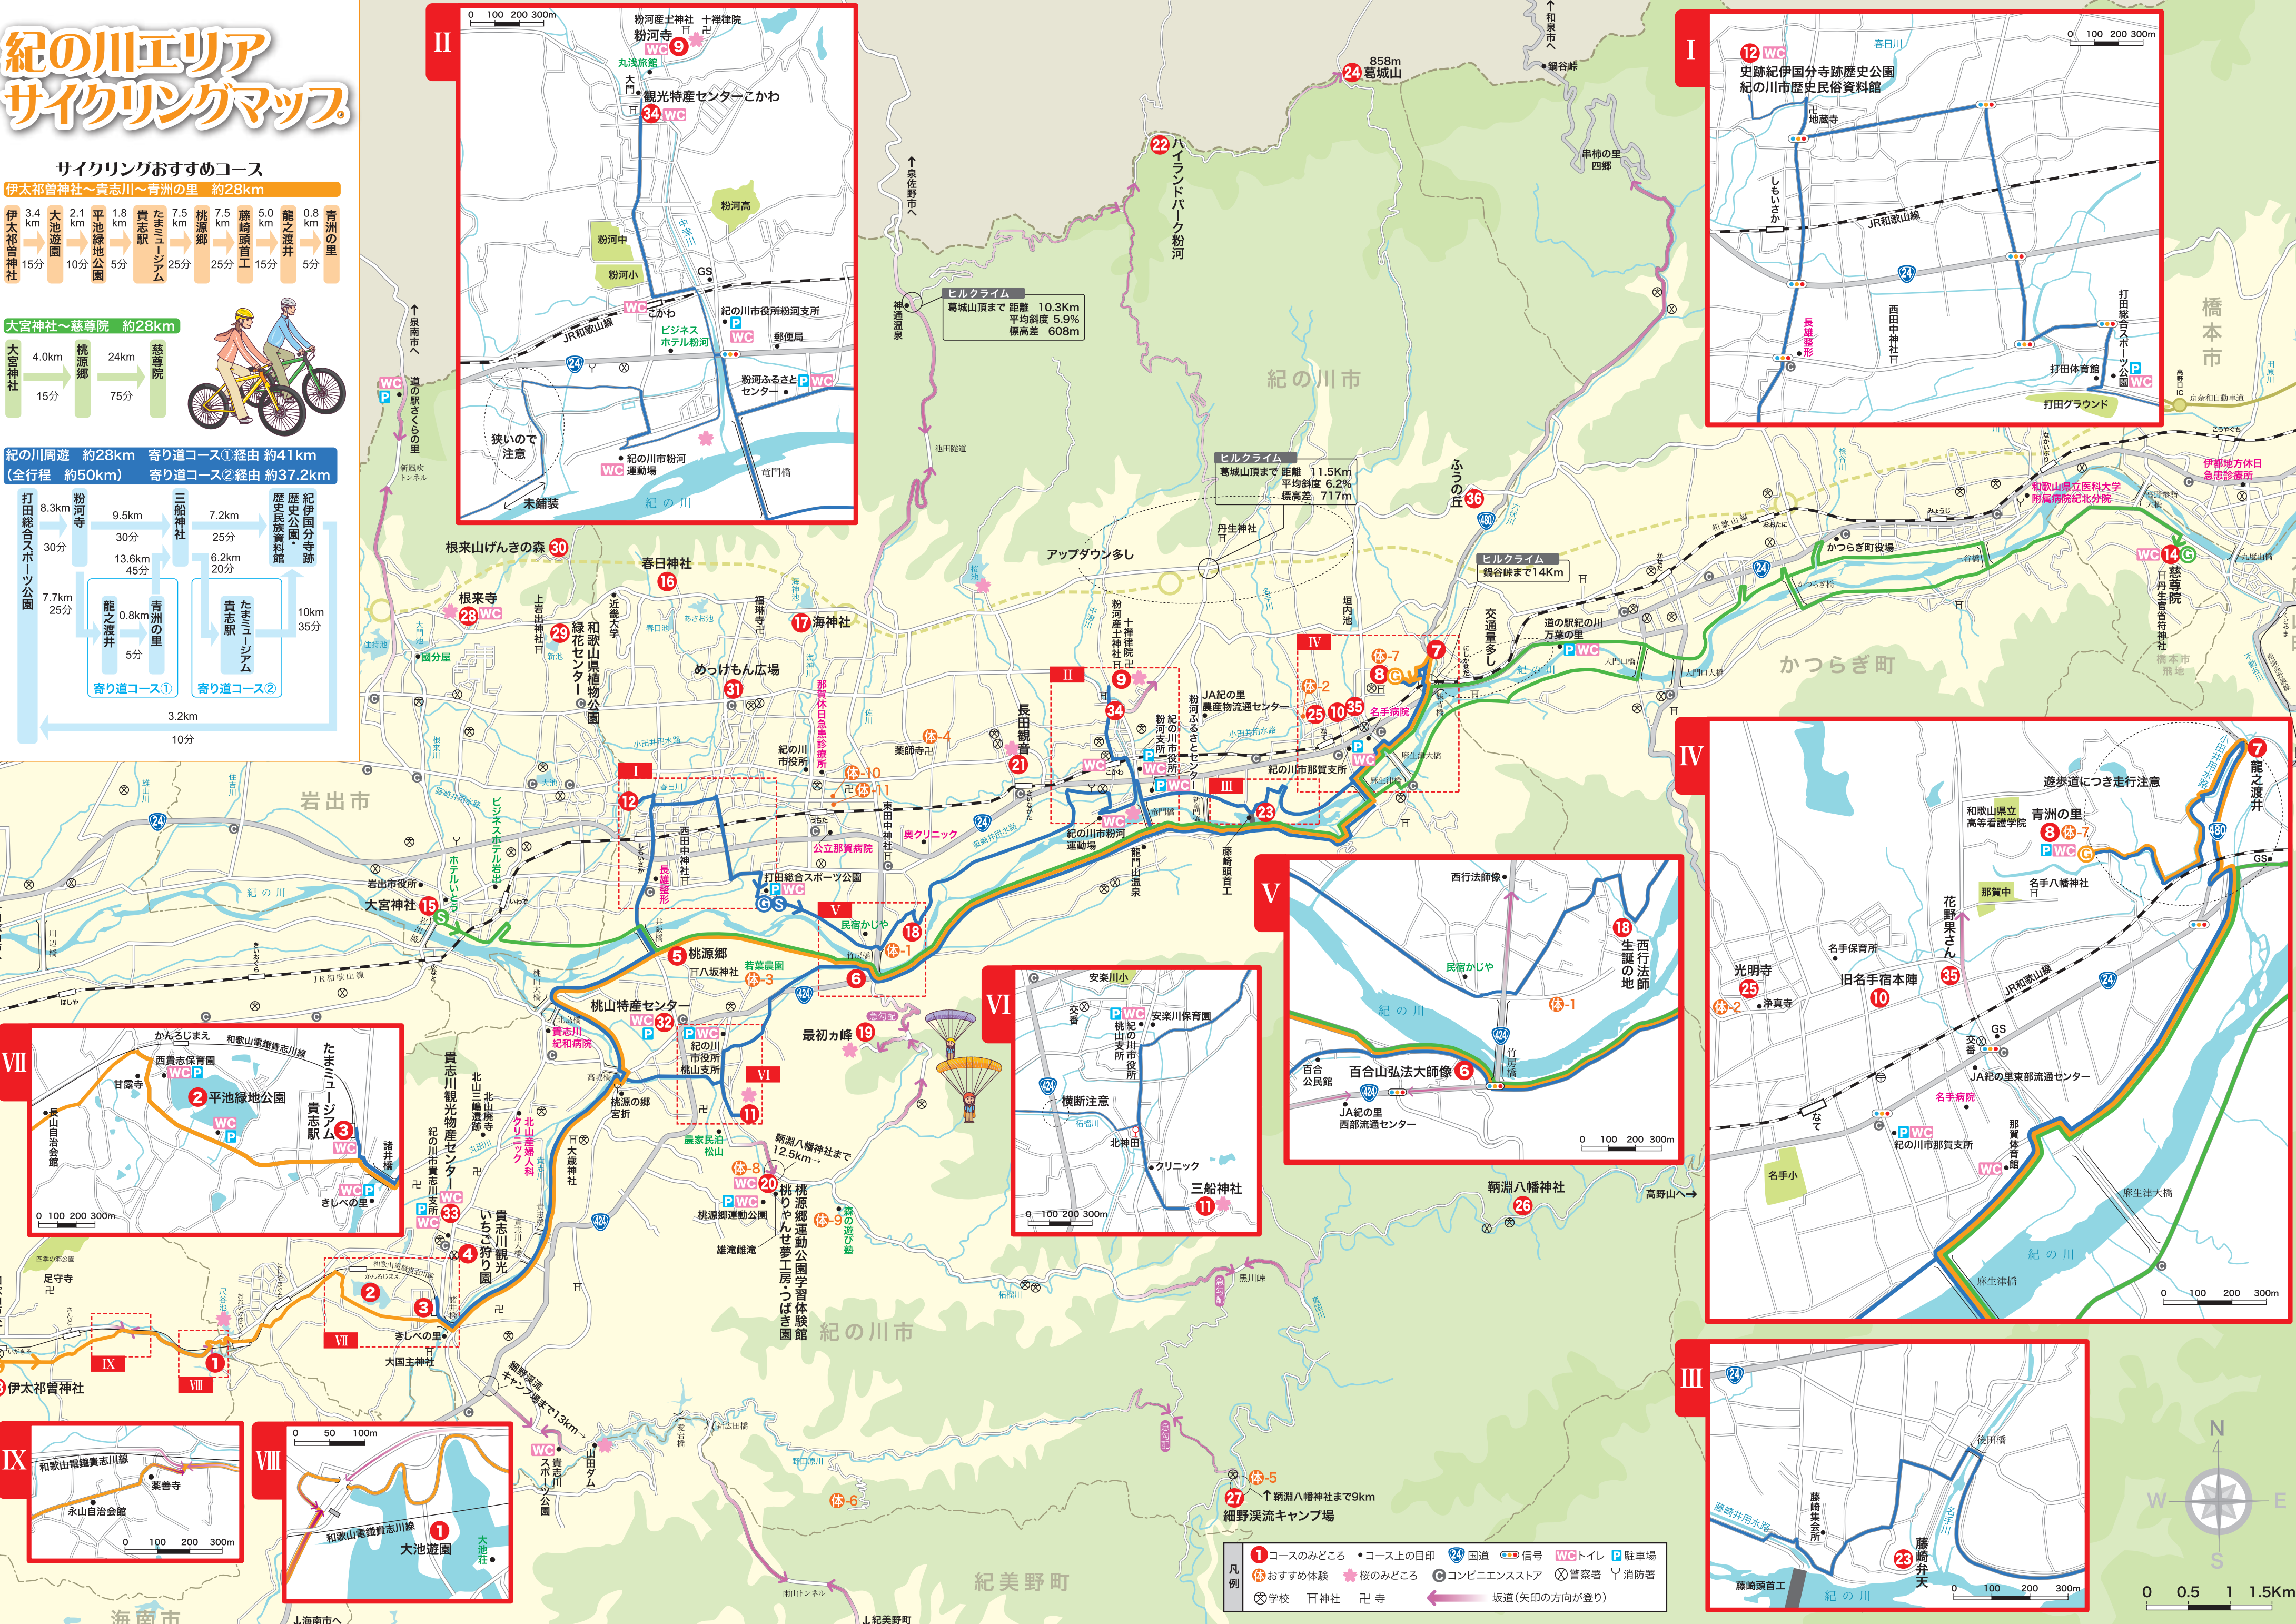

紀の川エリアサイクリングマップ

サイクリングおすすめコース

- 凡例
- ① コースのみどころ
 - コース上の目印
 - 24 国道
 - 信号
 - WC トイレ
 - P 駐車場
 - おすすめ体験
 - ★ 桜のみどころ
 - コンビニエンスストア
 - 警察署
 - 消防署
 - 学校
 - 神社
 - 寺
 - 坂道(矢印の方向が登り)