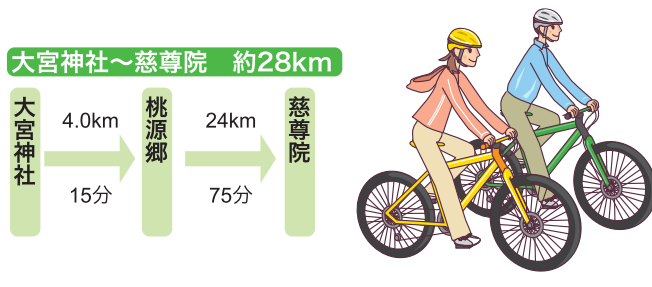

紀の川エリアサイクリングマップ

サイクリングおすすめコース

- 凡例
- ① コースのみどころ
 - コース上の目印
 - 24 国道
 - 信号
 - WC トイレ
 - P 駐車場
 - おすすめ体験
 - ★ 桜のみどころ
 - コンビニエンスストア
 - 警察署
 - 消防署
 - 学校
 - 神社
 - 寺
 - 坂道(矢印の方向が登り)