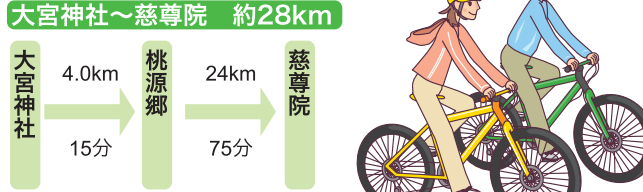

紀の川エリアサイクリングマップ

サイクリングおすすめコース

- 凡例
- ① コースのみどころ
 - コース上の目印
 - 24 国道
 - 信号
 - WC トイレ
 - P 駐車場
 - おすすめ体験
 - ★ 桜のみどころ
 - コンビニエンスストア
 - 警察署
 - 消防署
 - 学校
 - 神社
 - 寺
 - 坂道(矢印の方向が登り)